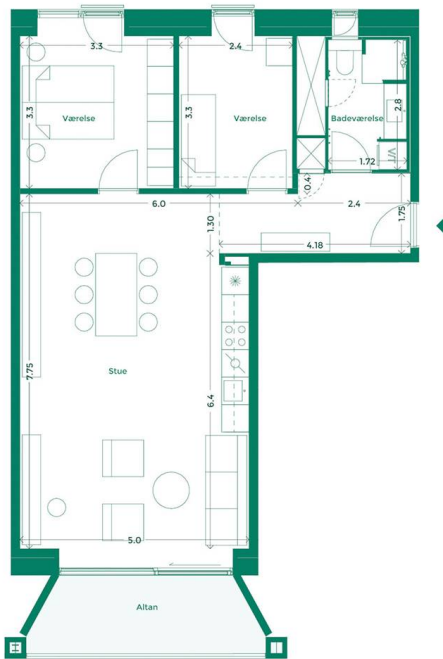

EJERLEJLIGHED 363 (SOLGT) TEATERKARRÉEN

Teaterkarréen er placeret ved siden af Teatret Gruppe 38 med udsigt til både Bassin 7 og Aarhus Bugtens fascinerende skibstrafik ved containerhavnen. Her får du udsigt til charmen ved Aarhus og kan nyde hyggen i det intime gårdrum.

Specifikationer

3 værelser
1. sal
93 m² bolig
7 m² altan

Lejlighedsplan

Etageplan

MED UDSIGT TIL BYEN, HAVET OG DET GODE NABOSKAB

Karréerne er 177 hjem ved Bassin 7 på Aarhus Ø. Det er boliger for dig, der sætter pris på duften af frisk havluft, en skøn udsigt og godt naboskab. Og så er det for dig, der gerne vil have et lækkert hjem i solide materialer og som elsker at have det pulserende byliv og det inspirerende kulturliv lige uden for din dør.