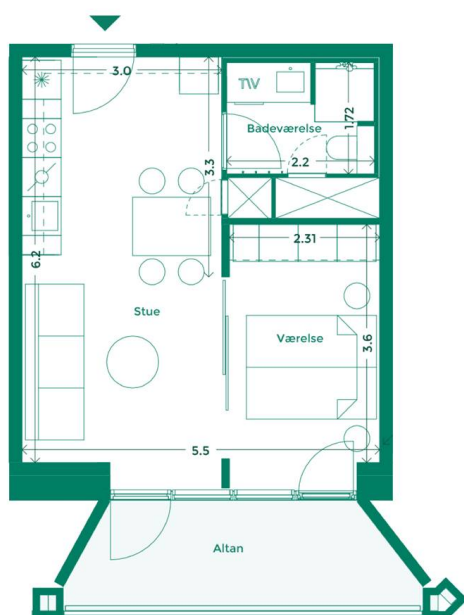

EJERLEJLIGHED 365 (SOLGT) TEATERKARRÉEN

Teaterkarréen er placeret ved siden af Teatret Gruppe 38 med udsigt til både Bassin 7 og Aarhus Bugtens fascinerende skibstrafik ved containerhavnen. Her får du udsigt til charmen ved Aarhus og kan nyde hyggen i det intime gårdrum.

Specifikationer

2 værelser
2. sal
49 m² bolig
7 m² altan

Lejlighedsplan

Etageplan

MED UDSIGT TIL BYEN, HAVET OG DET GODE NABOSKAB

Karréerne er 177 hjem ved Bassin 7 på Aarhus Ø. Det er boliger for dig, der sætter pris på duften af frisk havluft, en skøn udsigt og godt naboskab. Og så er det for dig, der gerne vil have et lækkert hjem i solide materialer og som elsker at have det pulserende byliv og det inspirerende kulturliv lige uden for din dør.