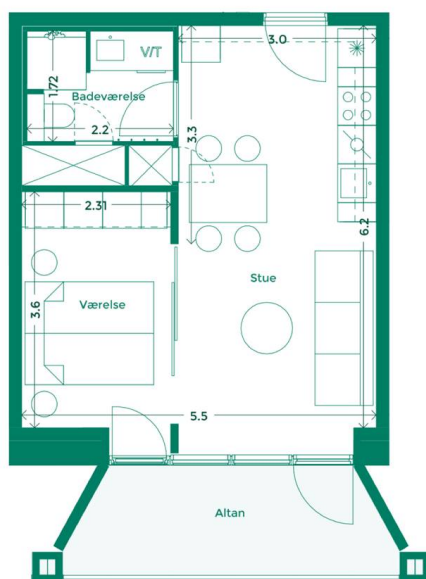

EJERLEJLIGHED 366 (SOLGT) TEATERKARRÉEN

Teaterkarréen er placeret ved siden af Teatret Gruppe 38 med udsigt til både Bassin 7 og Aarhus Bugtens fascinerende skibstrafik ved containerhavnen. Her får du udsigt til charmen ved Aarhus og kan nyde hyggen i det intime gårdrum.

Specifikationer

2 værelser
2. sal
49 m² bolig
7 m² altan

Lejlighedsplan

Etageplan

MED UDSIGT TIL BYEN, HAVET OG DET GODE NABOSKAB

Karréerne er 177 hjem ved Bassin 7 på Aarhus Ø. Det er boliger for dig, der sætter pris på duften af frisk havluft, en skøn udsigt og godt naboskab. Og så er det for dig, der gerne vil have et lækkert hjem i solide materialer og som elsker at have det pulserende byliv og det inspirerende kulturliv lige uden for din dør.