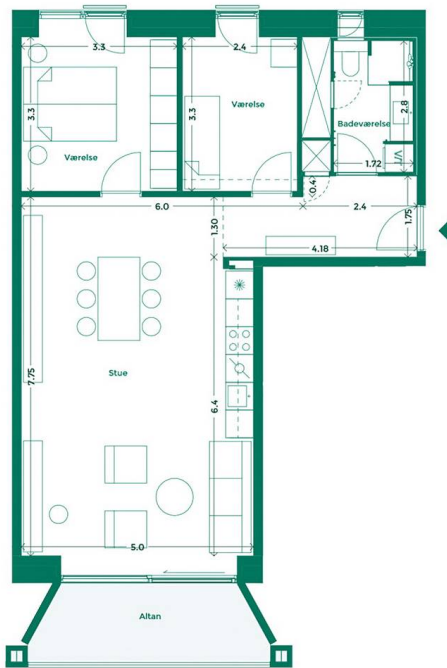

EJERLEJLIGHED 367 (SOLGT) TEATERKARRÉEN

Teaterkarréen er placeret ved siden af Teatret Gruppe 38 med udsigt til både Bassin 7 og Aarhus Bugtens fascinerende skibstrafik ved containerhavnen. Her får du udsigt til charmen ved Aarhus og kan nyde hyggen i det intime gårdrum.

Specifikationer

3 værelser
2. sal
93 m² bolig
7 m² altan

Lejlighedsplan

Etageplan

MED UDSIGT TIL BYEN, HAVET OG DET GODE NABOSKAB

Karréerne er 177 hjem ved Bassin 7 på Aarhus Ø. Det er boliger for dig, der sætter pris på duften af frisk havluft, en skøn udsigt og godt naboskab. Og så er det for dig, der gerne vil have et lækkert hjem i solide materialer og som elsker at have det pulserende byliv og det inspirerende kulturliv lige uden for din dør.