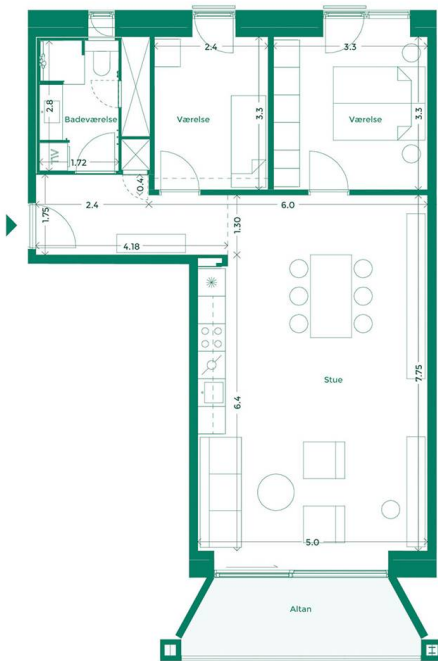

EJERLEJLIGHED 368 (SOLGT) TEATERKARRÉEN

Teaterkarréen er placeret ved siden af Teatret Gruppe 38 med udsigt til både Bassin 7 og Aarhus Bugtens fascinerende skibstrafik ved containerhavnen. Her får du udsigt til charmen ved Aarhus og kan nyde hyggen i det intime gårdrum.

Specifikationer

3 værelser
1. sal
93 m² bolig
7 m² altan

Lejlighedsplan

Etageplan

MED UDSIGT TIL BYEN, HAVET OG DET GODE NABOSKAB

Karréerne er 177 hjem ved Bassin 7 på Aarhus Ø. Det er boliger for dig, der sætter pris på duften af frisk havluft, en skøn udsigt og godt naboskab. Og så er det for dig, der gerne vil have et lækkert hjem i solide materialer og som elsker at have det pulserende byliv og det inspirerende kulturliv lige uden for din dør.