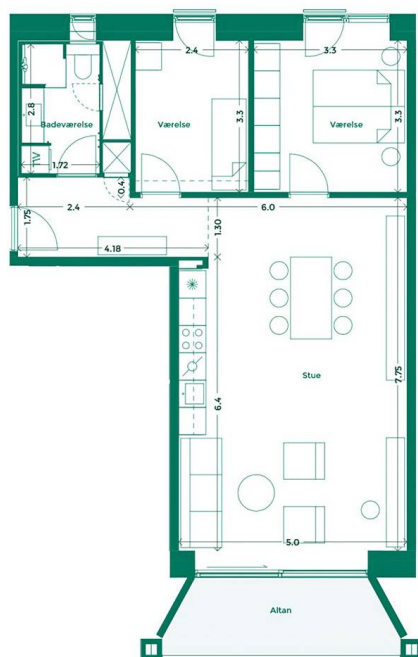

EJERLEJLIGHED 372 (SOLGT) TEATERKARRÉEN

Teaterkarréen er placeret ved siden af Teatret Gruppe 38 med udsigt til både Bassin 7 og Aarhus Bugtens fascinerende skibstrafik ved containerhavnen. Her får du udsigt til charmen ved Aarhus og kan nyde hyggen i det intime gårdrum.

Specifikationer

3 værelser
2. sal
93 m² bolig
7 m² altan

Lejlighedsplan

Etageplan

MED UDSIGT TIL BYEN, HAVET OG DET GODE NABOSKAB

Karréerne er 177 hjem ved Bassin 7 på Aarhus Ø. Det er boliger for dig, der sætter pris på duften af frisk havluft, en skøn udsigt og godt naboskab. Og så er det for dig, der gerne vil have et lækkert hjem i solide materialer og som elsker at have det pulserende byliv og det inspirerende kulturliv lige uden for din dør.