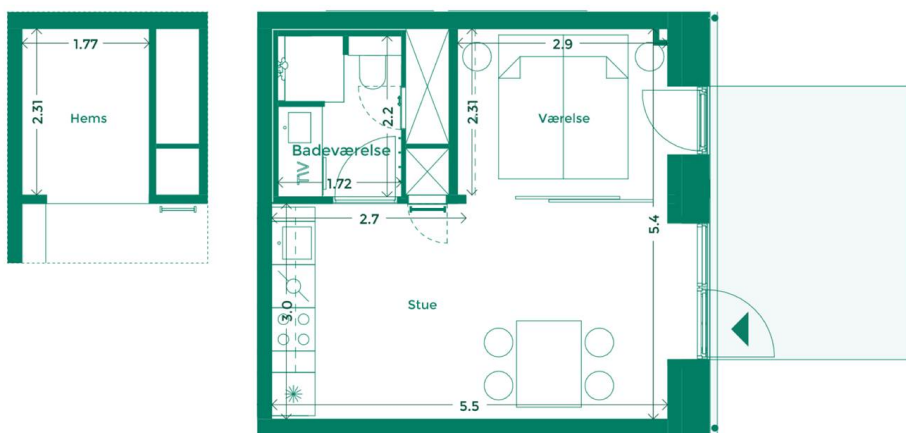

EJERLEJLIGHED 105 (SOLGT) HOTELKARRÉEN

Hotelkarréen er placeret med udsigt til Havnebadet og Aarhus. Her får du god udsigt, godt naboskab og et hyggeligt gårdrum med plads til hygge, leg og afslapning.

Specifikationer

2 værelser
Stuen
36 m² bolig
10 m² terrasse

Lejlighedsplan

Etageplan

MED UDSIGT TIL BYEN, HAVET OG DET GODE NABOSKAB

Karréerne er 177 hjem ved Bassin 7 på Aarhus Ø. Det er boliger for dig, der sætter pris på duften af frisk havluft, en skøn udsigt og godt naboskab. Og så er det for dig, der gerne vil have et lækkert hjem i solide materialer og som elsker at have det pulserende byliv og det inspirerende kulturliv lige uden for din dør.