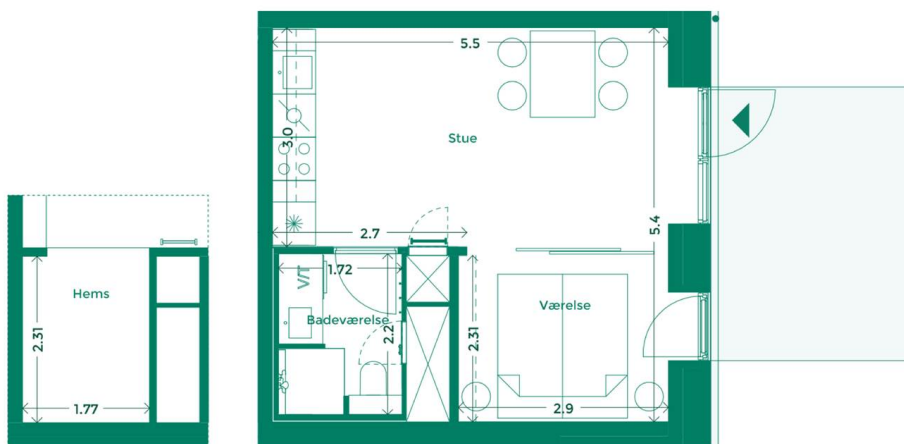

EJERLEJLIGHED 106 (SOLGT) HOTELKARRÉEN

Hotelkarréen er placeret med udsigt til Havnebadet og Aarhus. Her får du god udsigt, godt naboskab og et hyggeligt gårdrum med plads til hygge, leg og afslapning.

Specifikationer

2 værelser
Stuen
38 m² bolig
10 m² terrasse

Lejlighedsplan

Etageplan

MED UDSIGT TIL BYEN, HAVET OG DET GODE NABOSKAB

Karréerne er 177 hjem ved Bassin 7 på Aarhus Ø. Det er boliger for dig, der sætter pris på duften af frisk havluft, en skøn udsigt og godt naboskab. Og så er det for dig, der gerne vil have et lækkert hjem i solide materialer og som elsker at have det pulserende byliv og det inspirerende kulturliv lige uden for din dør.