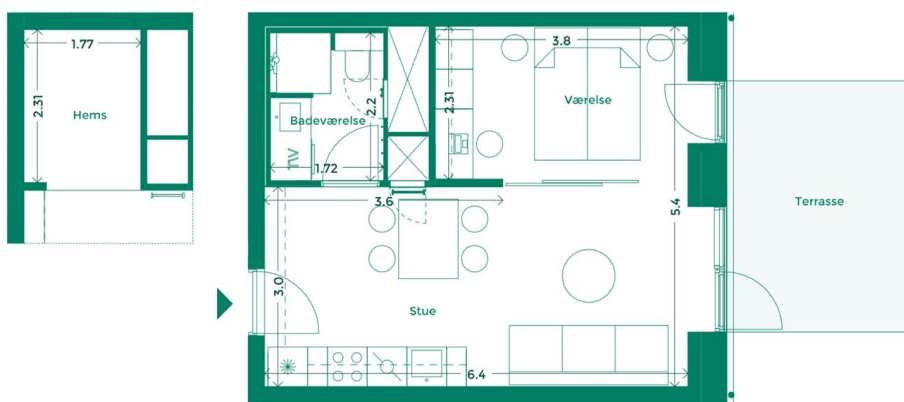

EJERLEJLIGHED 110 (SOLGT) HOTELKARRÉEN

Hotelkarréen er placeret med udsigt til Havnebadet og Aarhus. Her får du god udsigt, godt naboskab og et hyggeligt gårdrum med plads til hygge, leg og afslapning.

Specifikationer

2 værelser
Stuen
51 m² bolig
10 m² terrasse

Lejlighedsplan

Etageplan

MED UDSIGT TIL BYEN, HAVET OG DET GODE NABOSKAB

Karréerne er 177 hjem ved Bassin 7 på Aarhus Ø. Det er boliger for dig, der sætter pris på duften af frisk havluft, en skøn udsigt og godt naboskab. Og så er det for dig, der gerne vil have et lækkert hjem i solide materialer og som elsker at have det pulserende byliv og det inspirerende kulturliv lige uden for din dør.