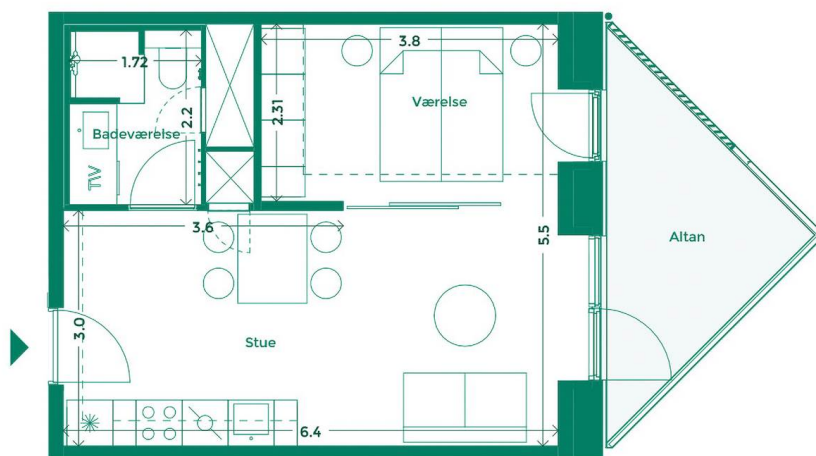

EJERLEJLIGHED 114 (SOLGT) HOTELKARRÉEN

Hotelkarréen er placeret med udsigt til Havnebadet og Aarhus. Her får du god udsigt, godt naboskab og et hyggeligt gårdrum med plads til hygge, leg og afslapning.

Specifikationer

2 værelser
1. sal
51 m² bolig
7 m² altan

Lejlighedsplan

Etageplan

MED UDSIGT TIL BYEN, HAVET OG DET GODE NABOSKAB

Karréerne er 177 hjem ved Bassin 7 på Aarhus Ø. Det er boliger for dig, der sætter pris på duften af frisk havluft, en skøn udsigt og godt naboskab. Og så er det for dig, der gerne vil have et lækkert hjem i solide materialer og som elsker at have det pulserende byliv og det inspirerende kulturliv lige uden for din dør.