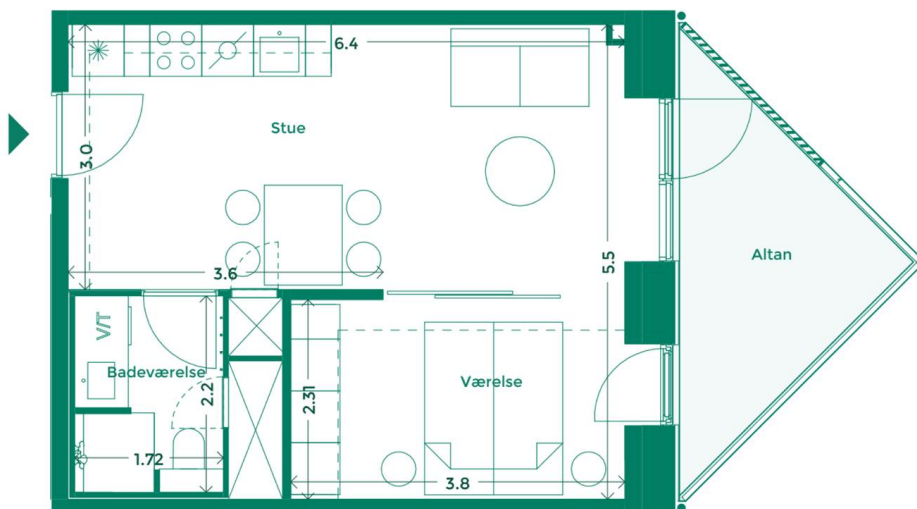

EJERLEJLIGHED 115 (SOLGT) HOTELKARRÉEN

Hotelkarréen er placeret med udsigt til Havnebadet og Aarhus. Her får du god udsigt, godt naboskab og et hyggeligt gårdrum med plads til hygge, leg og afslapning.

Specifikationer

2 værelser
1. sal
51 m² bolig
7 m² altan

Lejlighedsplan

Etageplan

MED UDSIGT TIL BYEN, HAVET OG DET GODE NABOSKAB

Karréerne er 177 hjem ved Bassin 7 på Aarhus Ø. Det er boliger for dig, der sætter pris på duften af frisk havluft, en skøn udsigt og godt naboskab. Og så er det for dig, der gerne vil have et lækkert hjem i solide materialer og som elsker at have det pulserende byliv og det inspirerende kulturliv lige uden for din dør.