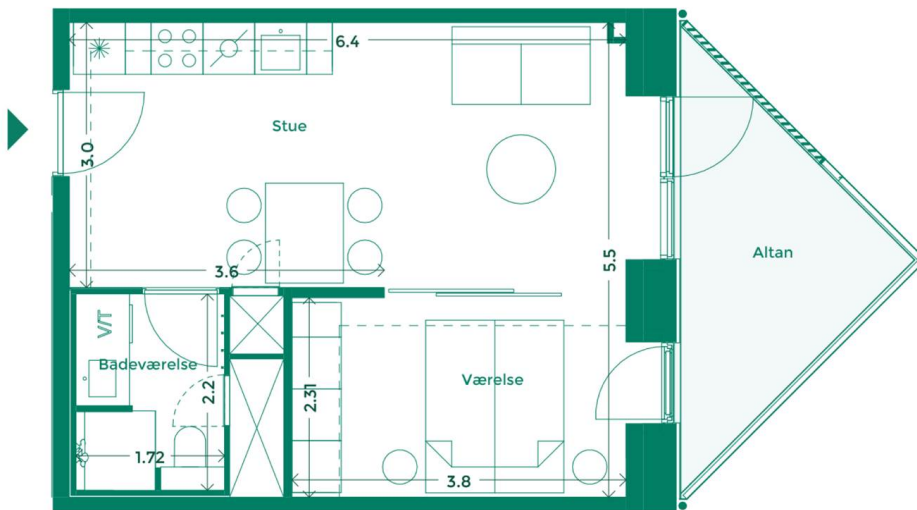

Specifikationer

2 værelser
2. sal
51 m² bolig
7 m² altan

Lejlighedsplan

Etageplan

MED UDSIGT TIL BYEN, HAVET OG DET GODE NABOSKAB

Karréerne er 177 hjem ved Bassin 7 på Aarhus Ø. Det er boliger for dig, der sætter pris på duften af frisk havluft, en skøn udsigt og godt naboskab. Og så er det for dig, der gerne vil have et lækkert hjem i solide materialer og som elsker at have det pulserende byliv og det inspirerende kulturliv lige uden for din dør.