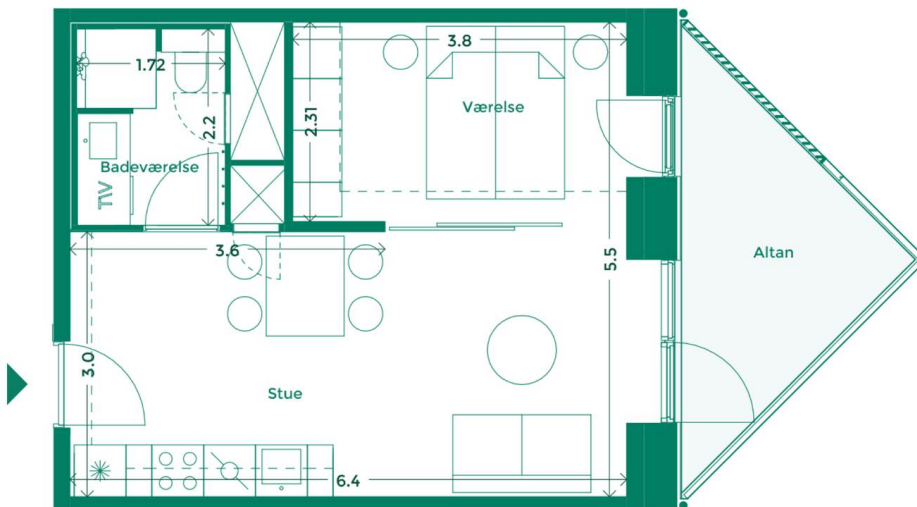

EJERLEJLIGHED 122 (SOLGT) HOTELKARRÉEN

Hotelkarréen er placeret med udsigt til Havnebadet og Aarhus. Her får du god udsigt, godt naboskab og et hyggeligt gårdrum med plads til hygge, leg og afslapning.

Specifikationer

2 værelser
3. sal
51 m² bolig
7 m² altan

Lejlighedsplan

Etageplan

MED UDSIGT TIL BYEN, HAVET OG DET GODE NABOSKAB

Karréerne er 177 hjem ved Bassin 7 på Aarhus Ø. Det er boliger for dig, der sætter pris på duften af frisk havluft, en skøn udsigt og godt naboskab. Og så er det for dig, der gerne vil have et lækkert hjem i solide materialer og som elsker at have det pulserende byliv og det inspirerende kulturliv lige uden for din dør.