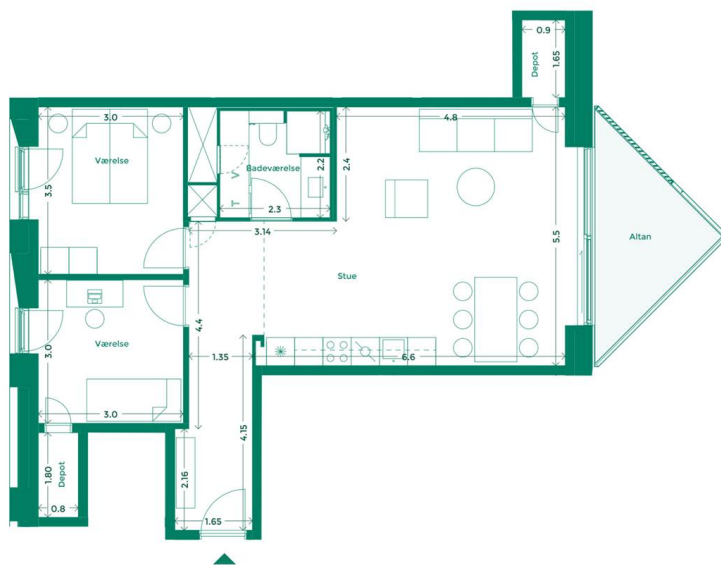

EJERLEJLIGHED 125 (SOLGT) HOTELKARRÉEN

Hotelkarréen er placeret med udsigt til Havnebadet og Aarhus. Her får du god udsigt, godt naboskab og et hyggeligt gårdrum med plads til hygge, leg og afslapning.

Specifikationer

3 værelser
4. sal
97 m² bolig
7 m² altan
1,5 m² depot
1,5 m² depot

Lejlighedsplan

Etageplan

MED UDSIGT TIL BYEN, HAVET OG DET GODE NABOSKAB

Karréerne er 177 hjem ved Bassin 7 på Aarhus Ø. Det er boliger for dig, der sætter pris på duften af frisk havluft, en skøn udsigt og godt naboskab. Og så er det for dig, der gerne vil have et lækkert hjem i solide materialer og som elsker at have det pulserende byliv og det inspirerende kulturliv lige uden for din dør.