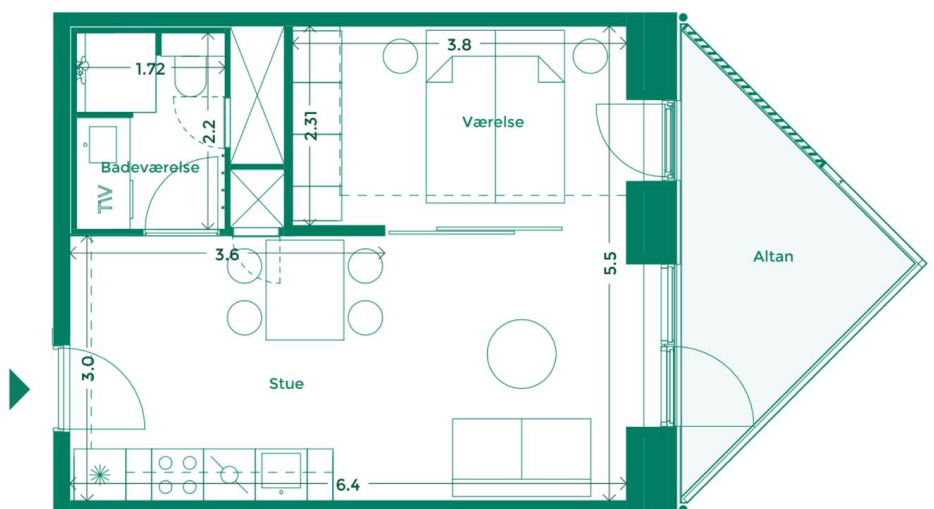

EJERLEJLIGHED 126 (SOLGT) HOTELKARRÉEN

Hotelkarréen er placeret med udsigt til Havnebadet og Aarhus. Her får du god udsigt, godt naboskab og et hyggeligt gårdrum med plads til hygge, leg og afslapning.

Specifikationer

2 værelser
4. sal
51 m² bolig
7 m² altan

Lejlighedsplan

Etageplan

MED UDSIGT TIL BYEN, HAVET OG DET GODE NABOSKAB

Karréerne er 177 hjem ved Bassin 7 på Aarhus Ø. Det er boliger for dig, der sætter pris på duften af frisk havluft, en skøn udsigt og godt naboskab. Og så er det for dig, der gerne vil have et lækkert hjem i solide materialer og som elsker at have det pulserende byliv og det inspirerende kulturliv lige uden for din dør.