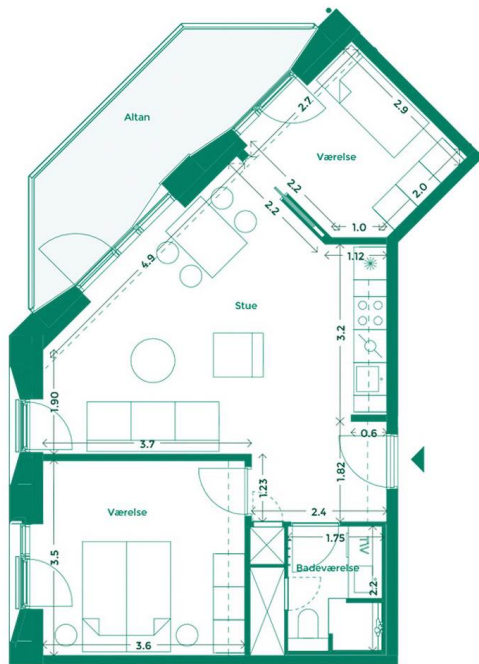

EJERLEJLIGHED 134 (SOLGT) HOTELKARRÉEN

Hotelkarréen er placeret med udsigt til Havnebadet og Aarhus. Her får du god udsigt, godt naboskab og et hyggeligt gårdrum med plads til hygge, leg og afslapning.

Specifikationer

3 værelser
2. sal
77 m² bolig
10 m² altan

Lejlighedsplan

Etageplan

MED UDSIGT TIL BYEN, HAVET OG DET GODE NABOSKAB

Karréerne er 177 hjem ved Bassin 7 på Aarhus Ø. Det er boliger for dig, der sætter pris på duften af frisk havluft, en skøn udsigt og godt naboskab. Og så er det for dig, der gerne vil have et lækkert hjem i solide materialer og som elsker at have det pulserende byliv og det inspirerende kulturliv lige uden for din dør.