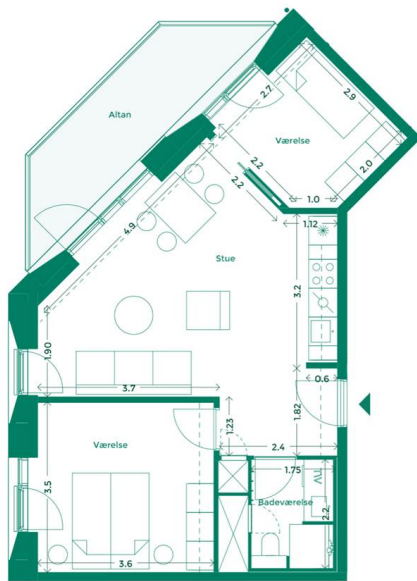

EJERLEJLIGHED 136 (SOLGT) HOTELKARRÉEN

Hotelkarréen er placeret med udsigt til Havnebadet og Aarhus. Her får du god udsigt, godt naboskab og et hyggeligt gårdrum med plads til hygge, leg og afslapning.

Specifikationer

3 værelser
3. sal
77 m² bolig
10 m² altan

Lejlighedsplan

Etageplan

MED UDSIGT TIL BYEN, HAVET OG DET GODE NABOSKAB

Karréerne er 177 hjem ved Bassin 7 på Aarhus Ø. Det er boliger for dig, der sætter pris på duften af frisk havluft, en skøn udsigt og godt naboskab. Og så er det for dig, der gerne vil have et lækkert hjem i solide materialer og som elsker at have det pulserende byliv og det inspirerende kulturliv lige uden for din dør.