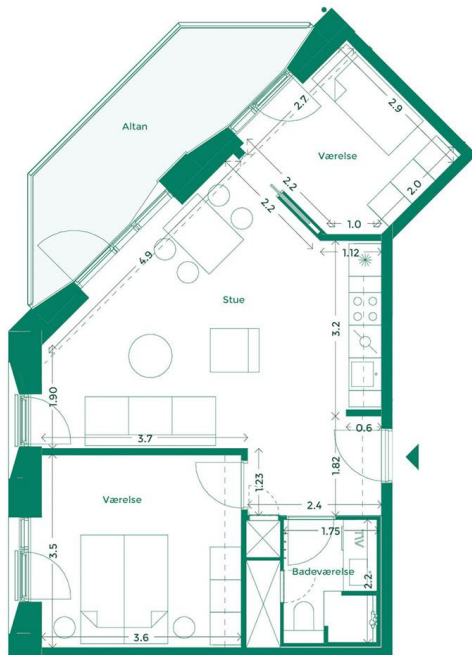

EJERLEJLIGHED 138 (SOLGT) HOTELKARRÉEN

Hotelkarréen er placeret med udsigt til Havnebadet og Aarhus. Her får du god udsigt, godt naboskab og et hyggeligt gårdrum med plads til hygge, leg og afslapning.

Specifikationer

3 værelser
4. sal
77 m² bolig
10 m² altan

Lejlighedsplan

Etageplan

MED UDSIGT TIL BYEN, HAVET OG DET GODE NABOSKAB

Karréerne er 177 hjem ved Bassin 7 på Aarhus Ø. Det er boliger for dig, der sætter pris på duften af frisk havluft, en skøn udsigt og godt naboskab. Og så er det for dig, der gerne vil have et lækkert hjem i solide materialer og som elsker at have det pulserende byliv og det inspirerende kulturliv lige uden for din dør.