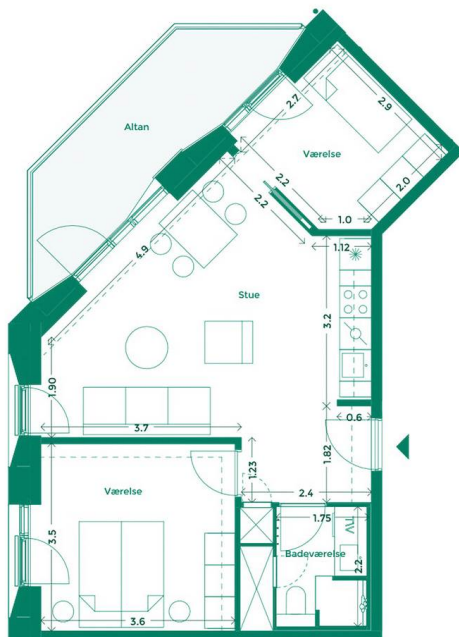

## EJERLEJLIGHED 140 (SOLGT) HOTELKARRÉEN

Hotelkarréen er placeret med udsigt til Havnebadet og Aarhus. Her får du god udsigt, godt naboskab og et hyggeligt gårdrum med plads til hygge, leg og afslapning.

### Specifikationer

3 værelser  
5. sal  
77 m<sup>2</sup> bolig  
10 m<sup>2</sup> altan

Lejlighedsplan

Etageplan