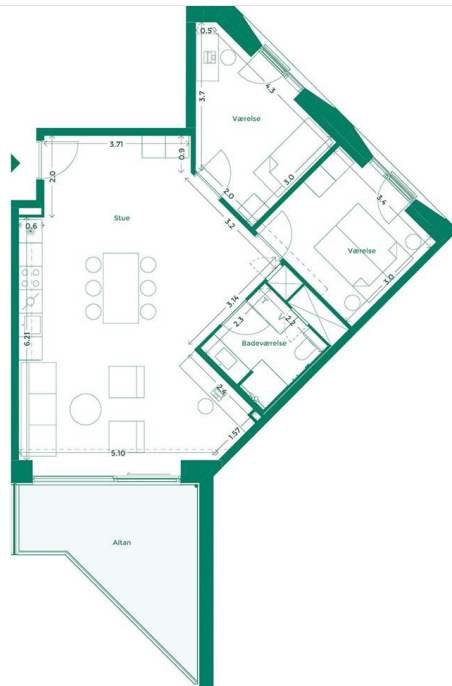

EJERLEJLIGHED 145 HOTELKARRÉEN

Hotelkarréen er placeret med udsigt til Havnebadet og Aarhus. Her får du god udsigt, godt naboskab og et hyggeligt gårdrum med plads til hygge, leg og afslapning.

Specifikationer

3 værelser
1. sal
104 m² bolig
14 m² altan

Lejlighedsplan

Etageplan

MED UDSIGT TIL BYEN, HAVET OG DET GODE NABOSKAB

Karréerne er 177 hjem ved Bassin 7 på Aarhus Ø. Det er boliger for dig, der sætter pris på duften af frisk havluft, en skøn udsigt og godt naboskab. Og så er det for dig, der gerne vil have et lækkert hjem i solide materialer og som elsker at have det pulserende byliv og det inspirerende kulturliv lige uden for din dør.