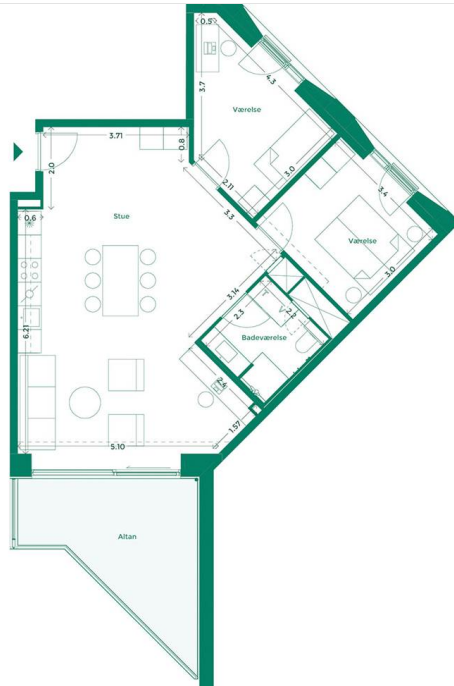

EJERLEJLIGHED 147 (SOLGT) HOTELKARRÉEN

Hotelkarréen er placeret med udsigt til Havnebadet og Aarhus. Her får du god udsigt, godt naboskab og et hyggeligt gårdrum med plads til hygge, leg og afslapning.

Specifikationer

3 værelser
2. sal
104 m² bolig
14 m² altan

Lejlighedsplan

Etageplan

MED UDSIGT TIL BYEN, HAVET OG DET GODE NABOSKAB

Karréerne er 177 hjem ved Bassin 7 på Aarhus Ø. Det er boliger for dig, der sætter pris på duften af frisk havluft, en skøn udsigt og godt naboskab. Og så er det for dig, der gerne vil have et lækkert hjem i solide materialer og som elsker at have det pulserende byliv og det inspirerende kulturliv lige uden for din dør.