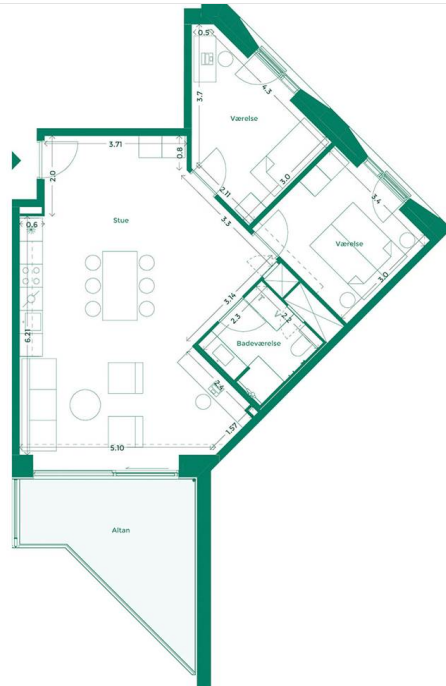

EJERLEJLIGHED 149 (SOLGT) HOTELKARRÉEN

Hotelkarréen er placeret med udsigt til Havnebadet og Aarhus. Her får du god udsigt, godt naboskab og et hyggeligt gårdrum med plads til hygge, leg og afslapning.

Specifikationer

3 værelser
3. sal
104 m² bolig
14 m² altan

Lejlighedsplan

Etageplan

MED UDSIGT TIL BYEN, HAVET OG DET GODE NABOSKAB

Karréerne er 177 hjem ved Bassin 7 på Aarhus Ø. Det er boliger for dig, der sætter pris på duften af frisk havluft, en skøn udsigt og godt naboskab. Og så er det for dig, der gerne vil have et lækkert hjem i solide materialer og som elsker at have det pulserende byliv og det inspirerende kulturliv lige uden for din dør.