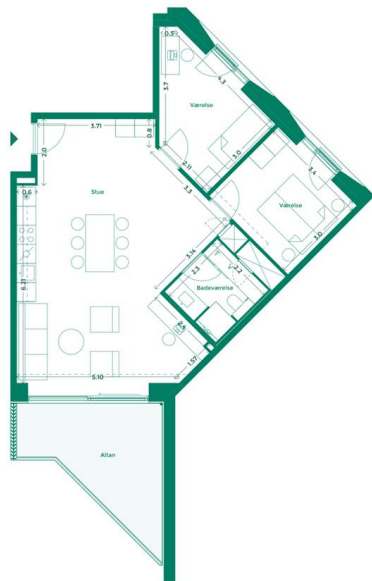

EJERLEJLIGHED 155 (SOLGT) HOTELKARRÉEN

Hotelkarréen er placeret med udsigt til Havnebadet og Aarhus. Her får du god udsigt, godt naboskab og et hyggeligt gårdrum med plads til hygge, leg og afslapning.

Specifikationer

3 værelser
6. sal
104 m² bolig
14 m² altan

Lejlighedsplan

Etageplan

MED UDSIGT TIL BYEN, HAVET OG DET GODE NABOSKAB

Karréerne er 177 hjem ved Bassin 7 på Aarhus Ø. Det er boliger for dig, der sætter pris på duften af frisk havluft, en skøn udsigt og godt naboskab. Og så er det for dig, der gerne vil have et lækkert hjem i solide materialer og som elsker at have det pulserende byliv og det inspirerende kulturliv lige uden for din dør.