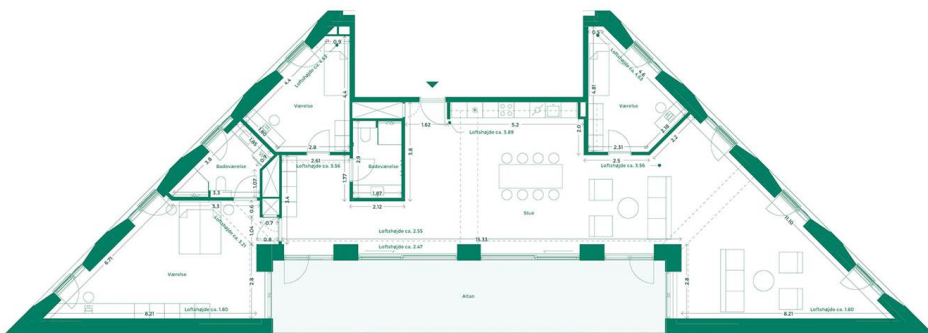

EJERLEJLIGHED 159 HOTELKARRÉEN

Hotelkarréen er placeret med udsigt til Havnebadet og Aarhus. Her får du god udsigt, godt naboskab og et hyggeligt gårdrum med plads til hygge, leg og afslapning.

Specifikationer

4 værelser
8. sal
225 m² bolig
43 m² altan

Lejlighedsplan

Etageplan

MED UDSIGT TIL BYEN, HAVET OG DET GODE NABOSKAB

Karréerne er 177 hjem ved Bassin 7 på Aarhus Ø. Det er boliger for dig, der sætter pris på duften af frisk havluft, en skøn udsigt og godt naboskab. Og så er det for dig, der gerne vil have et lækkert hjem i solide materialer og som elsker at have det pulserende byliv og det inspirerende kulturliv lige uden for din dør.