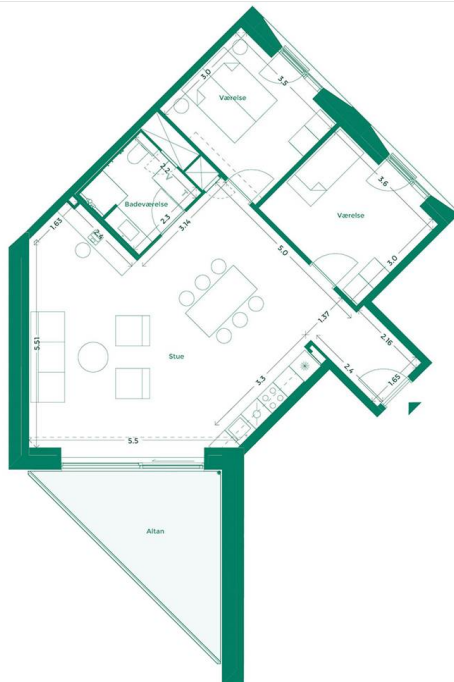

EJERLEJLIGHED 165 (SOLGT) HOTELKARRÉEN

Hotelkarréen er placeret med udsigt til Havnebadet og Aarhus. Her får du god udsigt, godt naboskab og et hyggeligt gårdrum med plads til hygge, leg og afslapning.

Specifikationer

3 værelser
1. sal
105 m² bolig
13 m² altan

Lejlighedsplan

Etageplan

MED UDSIGT TIL BYEN, HAVET OG DET GODE NABOSKAB

Karréerne er 177 hjem ved Bassin 7 på Aarhus Ø. Det er boliger for dig, der sætter pris på duften af frisk havluft, en skøn udsigt og godt naboskab. Og så er det for dig, der gerne vil have et lækkert hjem i solide materialer og som elsker at have det pulserende byliv og det inspirerende kulturliv lige uden for din dør.