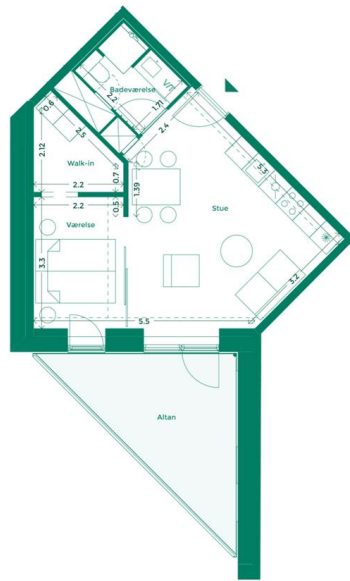

EJERLEJLIGHED 167 (SOLGT)

HOTELKARRÉEN

Hotelkarréen er placeret med udsigt til Havnebadet og Aarhus. Her får du god udsigt, godt naboskab og et hyggeligt gårdrum med plads til hygge, leg og afslapning.

Specifikationer

2 værelser

2. sal

62 m² bolig

13 m² altan

Lejlighedsplan

Etageplan

MED UDSIGT TIL BYEN, HAVET OG DET GODE NABOSKAB

Karréerne er 177 hjem ved Bassin 7 på Aarhus Ø. Det er boliger for dig, der sætter pris på duften af frisk havluft, en skøn udsigt og godt naboskab. Og så er det for dig, der gerne vil have et lækkert hjem i solide materialer og som elsker at have det pulserende byliv og det inspirerende kulturliv lige uden for din dør.