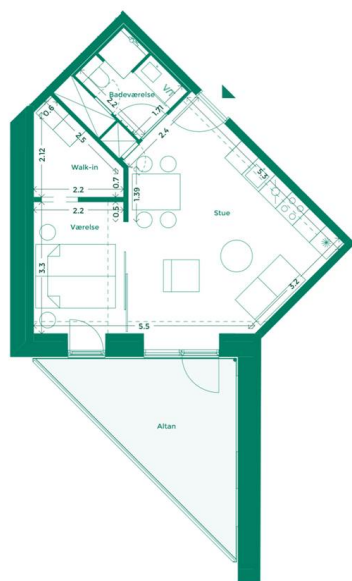

EJERLEJLIGHED 170 (SOLGT) HOTELKARRÉEN

Hotelkarréen er placeret med udsigt til Havnebadet og Aarhus. Her får du god udsigt, godt naboskab og et hyggeligt gårdrum med plads til hygge, leg og afslapning.

Specifikationer

2 værelser
3. sal
62 m² bolig
13 m² altan

Lejlighedsplan

Etageplan

MED UDSIGT TIL BYEN, HAVET OG DET GODE NABOSKAB

Karréerne er 177 hjem ved Bassin 7 på Aarhus Ø. Det er boliger for dig, der sætter pris på duften af frisk havluft, en skøn udsigt og godt naboskab. Og så er det for dig, der gerne vil have et lækkert hjem i solide materialer og som elsker at have det pulserende byliv og det inspirerende kulturliv lige uden for din dør.