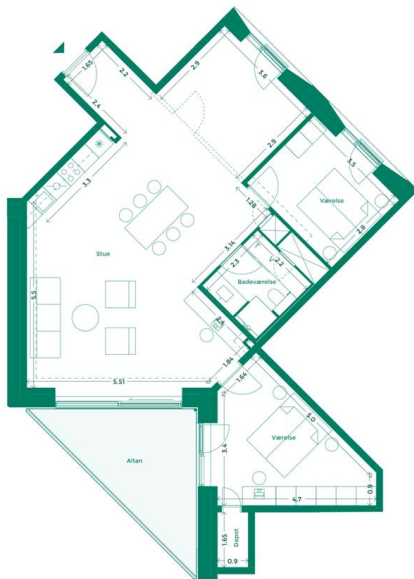

EJERLEJLIGHED 175 (SOLGT) HOTELKARRÉEN

Hotelkarréen er placeret med udsigt til Havnebadet og Aarhus. Her får du god udsigt, godt naboskab og et hyggeligt gårdrum med plads til hygge, leg og afslapning.

Specifikationer

3 værelser
5. sal
126 m² bolig
13 m² altan
1,5 m² depot

Lejlighedsplan

Etageplan

MED UDSIGT TIL BYEN, HAVET OG DET GODE NABOSKAB

Karréerne er 177 hjem ved Bassin 7 på Aarhus Ø. Det er boliger for dig, der sætter pris på duften af frisk havluft, en skøn udsigt og godt naboskab. Og så er det for dig, der gerne vil have et lækkert hjem i solide materialer og som elsker at have det pulserende byliv og det inspirerende kulturliv lige uden for din dør.