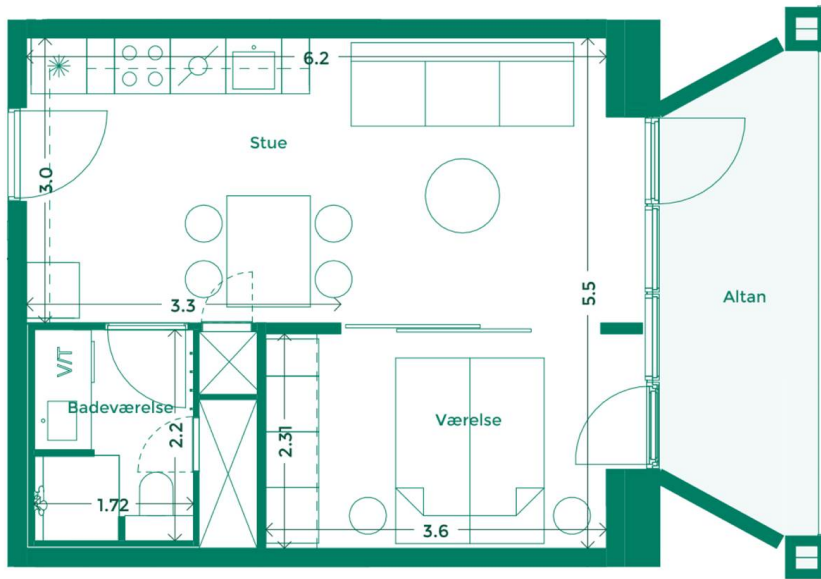

EJERLEJLIGHED 183 (SOLGT) HOTELKARRÉEN

Hotelkarréen er placeret med udsigt til Havnebadet og Aarhus. Her får du god udsigt, godt naboskab og et hyggeligt gårdrum med plads til hygge, leg og afslapning.

Specifikationer

2 værelser
1. sal
50 m² bolig
7 m² altan

Lejlighedsplan

Etageplan

MED UDSIGT TIL BYEN, HAVET OG DET GODE NABOSKAB

Karréerne er 177 hjem ved Bassin 7 på Aarhus Ø. Det er boliger for dig, der sætter pris på duften af frisk havluft, en skøn udsigt og godt naboskab. Og så er det for dig, der gerne vil have et lækkert hjem i solide materialer og som elsker at have det pulserende byliv og det inspirerende kulturliv lige uden for din dør.