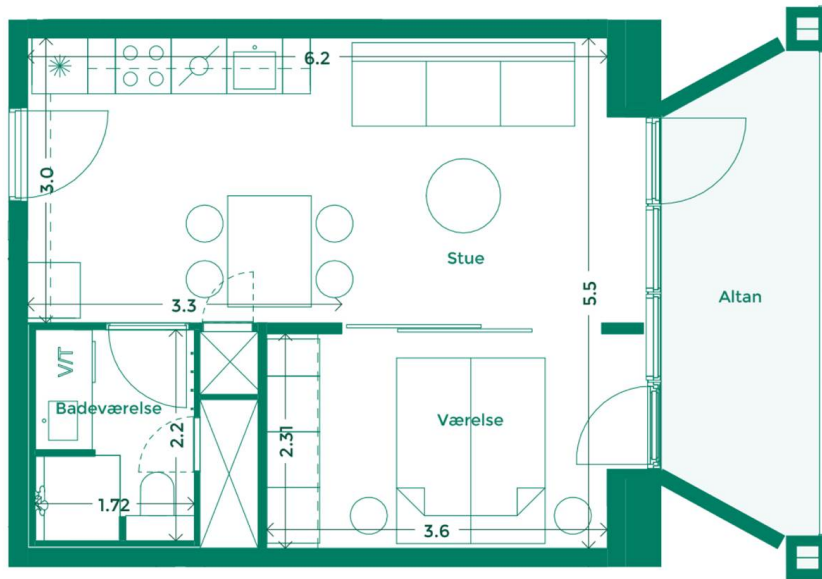

EJERLEJLIGHED 192 (SOLGT) HOTELKARRÉEN

Hotelkarréen er placeret med udsigt til Havnebadet og Aarhus. Her får du god udsigt, godt naboskab og et hyggeligt gårdrum med plads til hygge, leg og afslapning.

Specifikationer

2 værelser
4. sal
50 m² bolig
7 m² altan

Lejlighedsplan

Etageplan

MED UDSIGT TIL BYEN, HAVET OG DET GODE NABOSKAB

Karréerne er 177 hjem ved Bassin 7 på Aarhus Ø. Det er boliger for dig, der sætter pris på duften af frisk havluft, en skøn udsigt og godt naboskab. Og så er det for dig, der gerne vil have et lækkert hjem i solide materialer og som elsker at have det pulserende byliv og det inspirerende kulturliv lige uden for din dør.