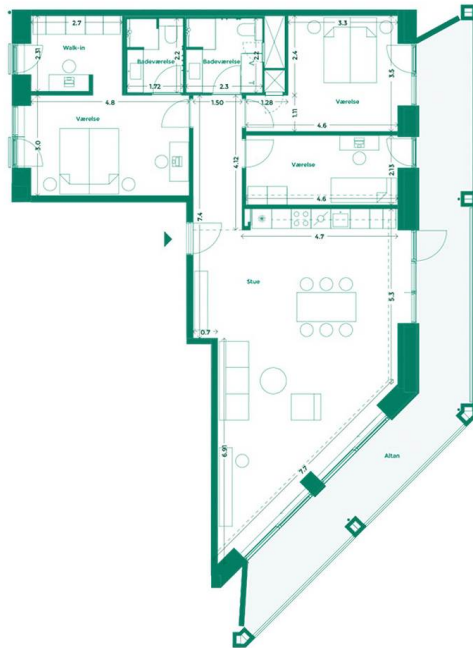

EJERLEJLIGHED 197 (SOLGT)

HOTELKARRÉEN

Hotelkarréen er placeret med udsigt til Havnebadet og Aarhus. Her får du god udsigt, godt naboskab og et hyggeligt gårdrum med plads til hygge, leg og afslapning.

Specifikationer

4 værelser
2. sal
143 m² bolig
33 m² altan

Lejlighedsplan

Etageplan

MED UDSIGT TIL BYEN, HAVET OG DET GODE NABOSKAB

Karréerne er 177 hjem ved Bassin 7 på Aarhus Ø. Det er boliger for dig, der sætter pris på duften af frisk havluft, en skøn udsigt og godt naboskab. Og så er det for dig, der gerne vil have et lækkert hjem i solide materialer og som elsker at have det pulserende byliv og det inspirerende kulturliv lige uden for din dør.