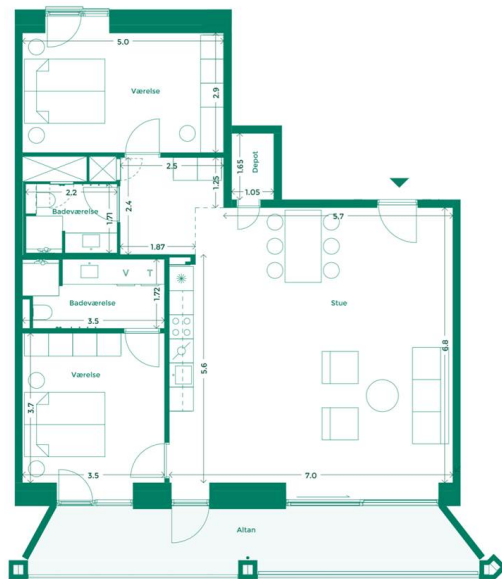

EJERLEJLIGHED 198 (SOLGT) HOTELKARRÉEN

Hotelkarréen er placeret med udsigt til Havnebadet og Aarhus. Her får du god udsigt, godt naboskab og et hyggeligt gårdrum med plads til hygge, leg og afslapning.

Specifikationer

3 værelser
2. sal
123 m² bolig
17 m² altan
1,7 m² depot

Lejlighedsplan

Etageplan

MED UDSIGT TIL BYEN, HAVET OG DET GODE NABOSKAB

Karréerne er 177 hjem ved Bassin 7 på Aarhus Ø. Det er boliger for dig, der sætter pris på duften af frisk havluft, en skøn udsigt og godt naboskab. Og så er det for dig, der gerne vil have et lækkert hjem i solide materialer og som elsker at have det pulserende byliv og det inspirerende kulturliv lige uden for din dør.