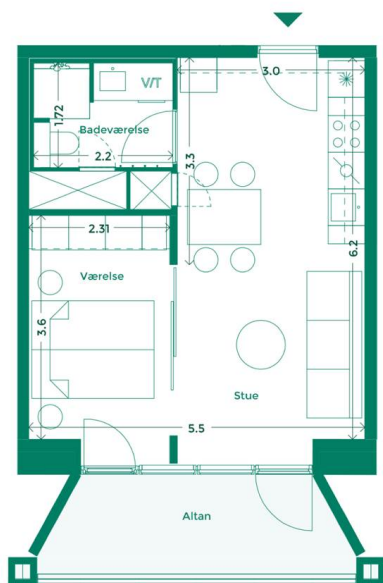

Specifikationer

2 værelser
1. sal
48 m² bolig
7 m² altan

Lejlighedsplan

Etageplan

MED UDSIGT TIL BYEN, HAVET OG DET GODE NABOSKAB

Karréerne er 177 hjem ved Bassin 7 på Aarhus Ø. Det er boliger for dig, der sætter pris på duften af frisk havluft, en skøn udsigt og godt naboskab. Og så er det for dig, der gerne vil have et lækkert hjem i solide materialer og som elsker at have det pulserende byliv og det inspirerende kulturliv lige uden for din dør.