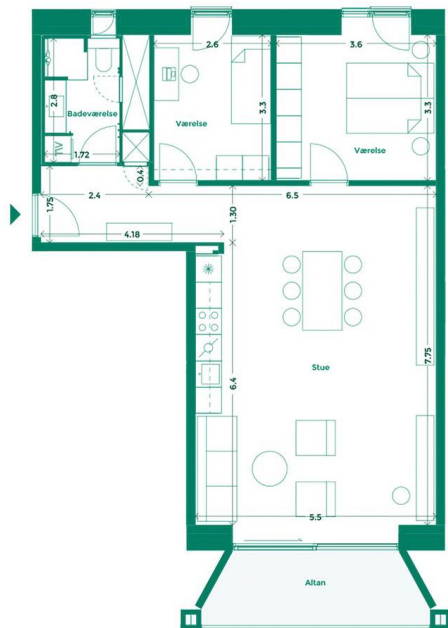

EJERLEJLIGHED 205 (SOLGT) HOTELKARRÉEN

Hotelkarréen er placeret med udsigt til Havnebadet og Aarhus. Her får du god udsigt, godt naboskab og et hyggeligt gårdrum med plads til hygge, leg og afslapning.

Specifikationer

3 værelser
2. sal
98 m² bolig
7 m² altan

Lejlighedsplan

Etageplan

MED UDSIGT TIL BYEN, HAVET OG DET GODE NABOSKAB

Karréerne er 177 hjem ved Bassin 7 på Aarhus Ø. Det er boliger for dig, der sætter pris på duften af frisk havluft, en skøn udsigt og godt naboskab. Og så er det for dig, der gerne vil have et lækkert hjem i solide materialer og som elsker at have det pulserende byliv og det inspirerende kulturliv lige uden for din dør.