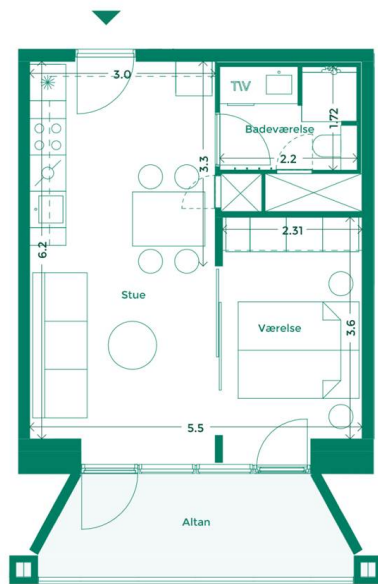

Specifikationer

2 værelser
2. sal
48 m² bolig
7 m² altan

Lejlighedsplan

Etageplan

MED UDSIGT TIL BYEN, HAVET OG DET GODE NABOSKAB

Karréerne er 177 hjem ved Bassin 7 på Aarhus Ø. Det er boliger for dig, der sætter pris på duften af frisk havluft, en skøn udsigt og godt naboskab. Og så er det for dig, der gerne vil have et lækkert hjem i solide materialer og som elsker at have det pulserende byliv og det inspirerende kulturliv lige uden for din dør.