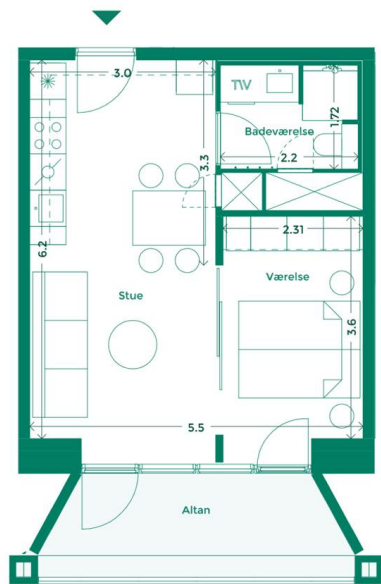

Specifikationer

2 værelser
3. sal
48 m² bolig
7 m² altan

Lejlighedsplan

Etageplan

MED UDSIGT TIL BYEN, HAVET OG DET GODE NABOSKAB

Karréerne er 177 hjem ved Bassin 7 på Aarhus Ø. Det er boliger for dig, der sætter pris på duften af frisk havluft, en skøn udsigt og godt naboskab. Og så er det for dig, der gerne vil have et lækkert hjem i solide materialer og som elsker at have det pulserende byliv og det inspirerende kulturliv lige uden for din dør.