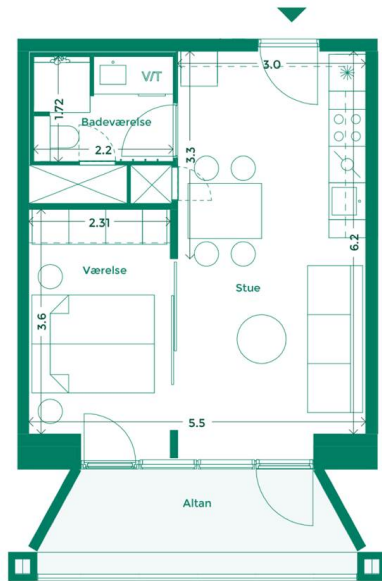

Specifikationer

2 værelser
3. sal
48 m² bolig
7 m² altan

Lejlighedsplan

Etageplan

MED UDSIGT TIL BYEN, HAVET OG DET GODE NABOSKAB

Karréerne er 177 hjem ved Bassin 7 på Aarhus Ø. Det er boliger for dig, der sætter pris på duften af frisk havluft, en skøn udsigt og godt naboskab. Og så er det for dig, der gerne vil have et lækkert hjem i solide materialer og som elsker at have det pulserende byliv og det inspirerende kulturliv lige uden for din dør.