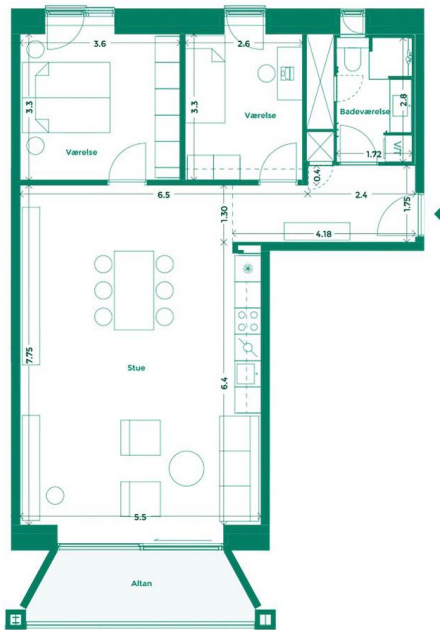

EJERLEJLIGHED 212 (SOLGT) HOTELKARRÉEN

Hotelkarréen er placeret med udsigt til Havnebadet og Aarhus. Her får du god udsigt, godt naboskab og et hyggeligt gårdrum med plads til hygge, leg og afslapning.

Specifikationer

3 værelser
3. sal
98 m² bolig
7 m² altan

Lejlighedsplan

Etageplan

MED UDSIGT TIL BYEN, HAVET OG DET GODE NABOSKAB

Karréerne er 177 hjem ved Bassin 7 på Aarhus Ø. Det er boliger for dig, der sætter pris på duften af frisk havluft, en skøn udsigt og godt naboskab. Og så er det for dig, der gerne vil have et lækkert hjem i solide materialer og som elsker at have det pulserende byliv og det inspirerende kulturliv lige uden for din dør.