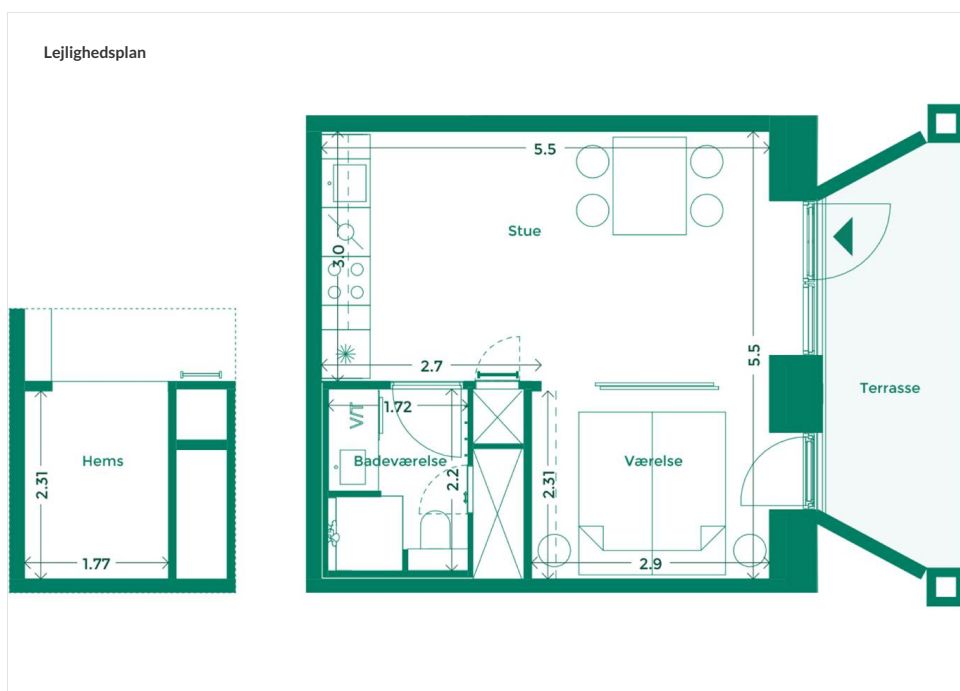

## EJERLEJLIGHED 307 (SOLGT) TEATERKARRÉEN

Teaterkarréen er placeret ved siden af Teatret Gruppe 38 med udsigt til både Bassin 7 og Aarhus Bugtens fascinerende skibstrafik ved containerhavnen. Her får du udsigt til charmen ved Aarhus og kan nyde hyggen i det intime gårdrum.

### Specifikationer

2 værelser  
Stuen  
38 m<sup>2</sup> bolig  
7 m<sup>2</sup> terrasse