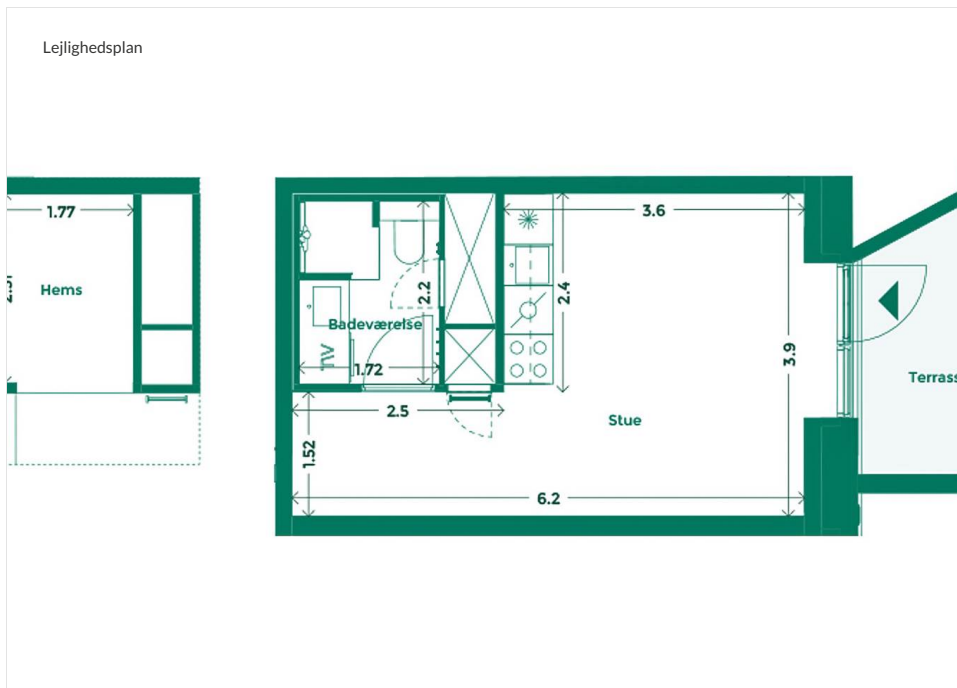

EJERLEJLIGHED 308 (SOLGT) TEATERKARRÉEN

Teaterkarréen er placeret ved siden af Teatret Gruppe 38 med udsigt til både Bassin 7 og Aarhus Bugtens fascinerende skibstrafik ved containerhavnen. Her får du udsigt til charmen ved Aarhus og kan nyde hyggen i det intime gårdrum.

Specifikationer

1 værelser
Stuen
30 m² bolig
5 m² terrasse

MED UDSIGT TIL BYEN, HAVET OG DET GODE NABOSKAB

Karréerne er 177 hjem ved Bassin 7 på Aarhus Ø. Det er boliger for dig, der sætter pris på duften af frisk havluft, en skøn udsigt og godt naboskab. Og så er det for dig, der gerne vil have et lækkert hjem i solide materialer og som elsker at have det pulserende byliv og det inspirerende kulturliv lige uden for din dør.