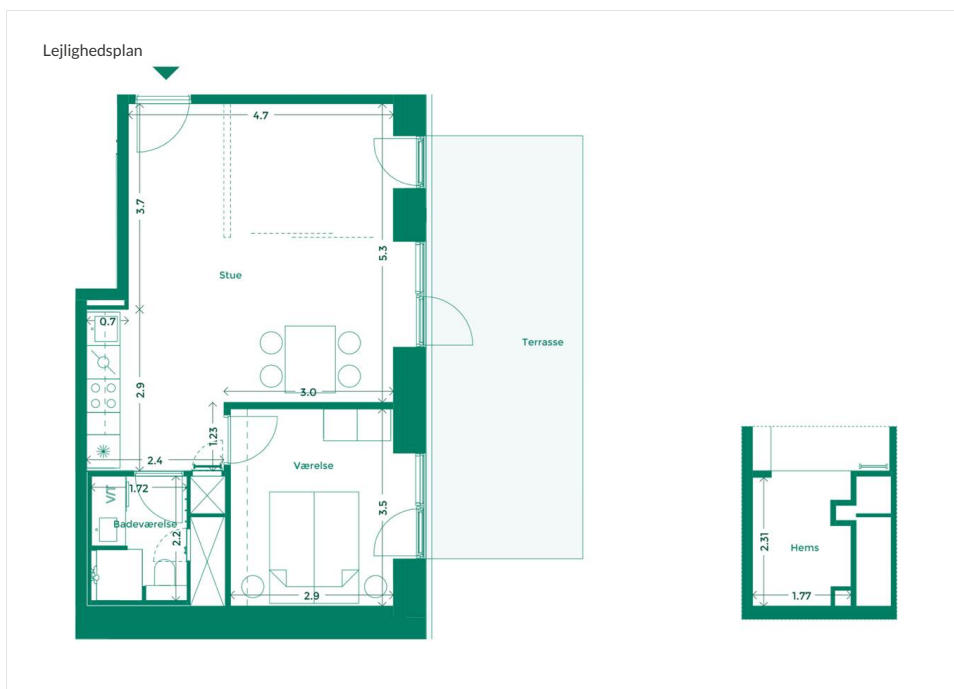

EJERLEJLIGHED 311 (SOLGT) TEATERKARRÉEN

Teaterkarréen er placeret ved siden af Teatret Gruppe 38 med udsigt til både Bassin 7 og Aarhus Bugtens fascinerende skibstrafik ved containerhavnen. Her får du udsigt til charmen ved Aarhus og kan nyde hyggen i det intime gårdrum.

Specifikationer

2 værelser
Stuen
70 m² bolig
20 m² terrasse

MED UDSIGT TIL BYEN, HAVET OG DET GODE NABOSKAB

Karréerne er 177 hjem ved Bassin 7 på Aarhus Ø. Det er boliger for dig, der sætter pris på duften af frisk havluft, en skøn udsigt og godt naboskab. Og så er det for dig, der gerne vil have et lækkert hjem i solide materialer og som elsker at have det pulserende byliv og det inspirerende kulturliv lige uden for din dør.