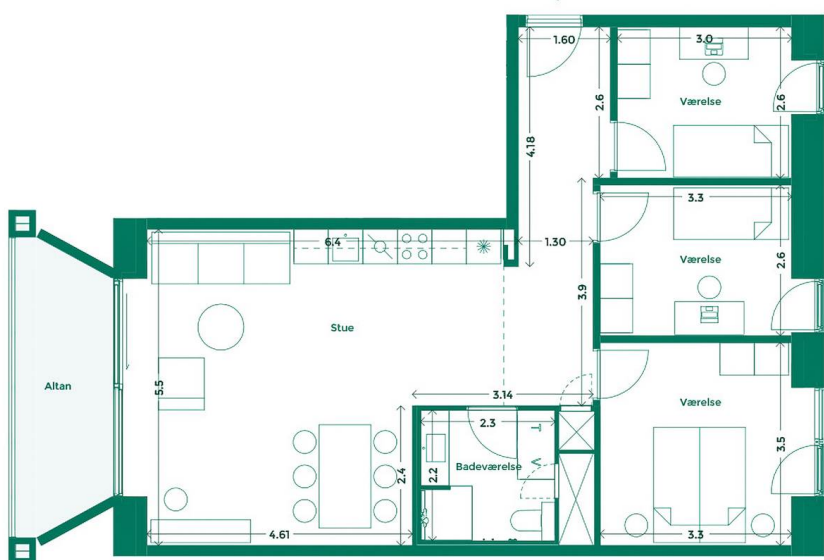

EJERLEJLIGHED 313 (SOLGT) TEATERKARRÉEN

Teaterkarréen er placeret ved siden af Teatret Gruppe 38 med udsigt til både Bassin 7 og Aarhus Bugtens fascinerende skibstrafik ved containerhavnen. Her får du udsigt til charmen ved Aarhus og kan nyde hyggen i det intime gårdrum.

Specifikationer

4 værelser
1. sal
102 m² bolig
7 m² altan

Lejlighedsplan

Etageplan

MED UDSIGT TIL BYEN, HAVET OG DET GODE NABOSKAB

Karréerne er 177 hjem ved Bassin 7 på Aarhus Ø. Det er boliger for dig, der sætter pris på duften af frisk havluft, en skøn udsigt og godt naboskab. Og så er det for dig, der gerne vil have et lækkert hjem i solide materialer og som elsker at have det pulserende byliv og det inspirerende kulturliv lige uden for din dør.