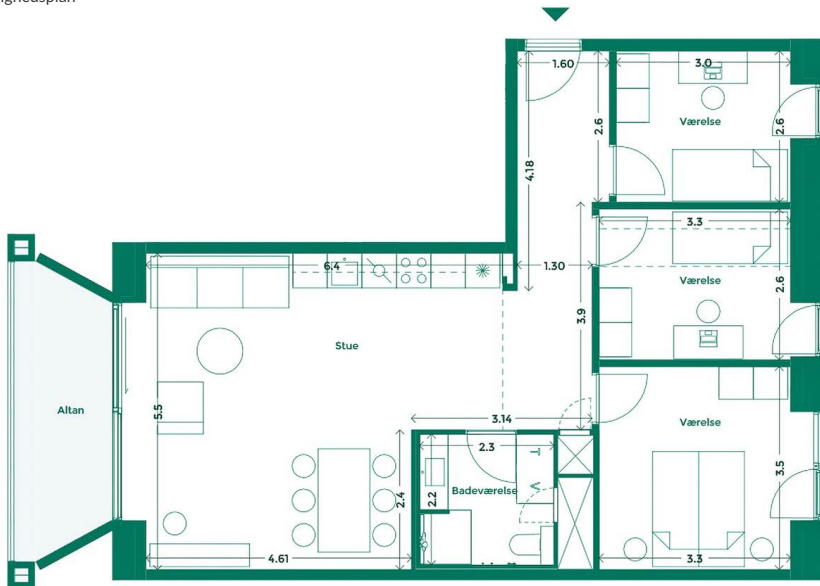

## EJERLEJLIGHED 316 (SOLGT) TEATERKARRÉEN

Teaterkarréen er placeret ved siden af Teatret Gruppe 38 med udsigt til både Bassin 7 og Aarhus Bugtens fascinerende skibstrafik ved containerhavnen. Her får du udsigt til charmen ved Aarhus og kan nyde hyggen i det intime gårdrum.

### Specifikationer

4 værelser  
2. sal  
102 m<sup>2</sup> bolig  
7 m<sup>2</sup> altan

Lejlighedsplan

Etageplan