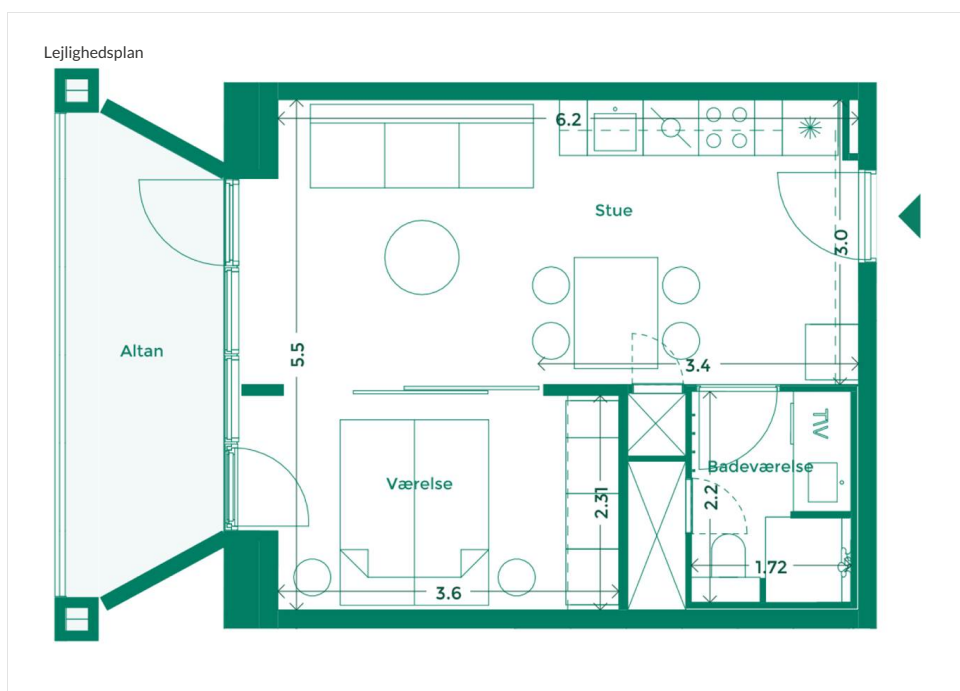

EJERLEJLIGHED 317 (SOLGT) TEATERKARRÉEN

Teaterkarréen er placeret ved siden af Teatret Gruppe 38 med udsigt til både Bassin 7 og Aarhus Bugtens fascinerende skibstrafik ved containerhavnen. Her får du udsigt til charmen ved Aarhus og kan nyde hyggen i det intime gårdrum.

Specifikationer

2 værelser
2. sal
52 m² bolig
7 m² altan

MED UDSIGT TIL BYEN, HAVET OG DET GODE NABOSKAB

Karréerne er 177 hjem ved Bassin 7 på Aarhus Ø. Det er boliger for dig, der sætter pris på duften af frisk havluft, en skøn udsigt og godt naboskab. Og så er det for dig, der gerne vil have et lækkert hjem i solide materialer og som elsker at have det pulserende byliv og det inspirerende kulturliv lige uden for din dør.