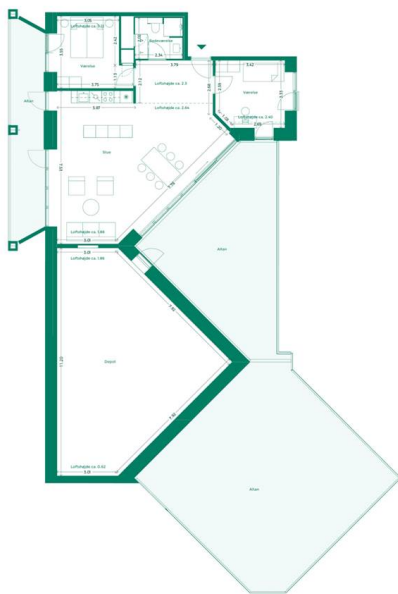

## EJERLEJLIGHED 319 (SOLGT) TEATERKARRÉEN

Teaterkarréen er placeret ved siden af Teatret Gruppe 38 med udsigt til både Bassin 7 og Aarhus Bugtens fascinerende skibstrafik ved containerhavnen. Her får du udsigt til charmen ved Aarhus og kan nyde hyggen i det intime gårdrum.

### Specifikationer

3 værelser  
3. sal  
113 m<sup>2</sup> bolig  
17 m<sup>2</sup> altan  
130 m<sup>2</sup> altan  
65 m<sup>2</sup> depot

Lejlighedsplan

Etageplan