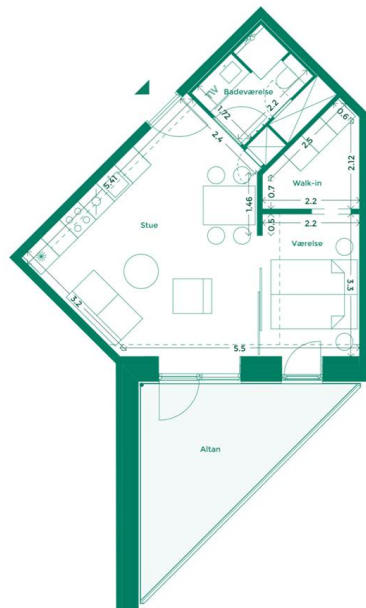

EJERLEJLIGHED 328 (SOLGT) TEATERKARRÉEN

Teaterkarréen er placeret ved siden af Teatret Gruppe 38 med udsigt til både Bassin 7 og Aarhus Bugtens fascinerende skibstrafik ved containerhavnen. Her får du udsigt til charmen ved Aarhus og kan nyde hyggen i det intime gårdrum.

Specifikationer

2 værelser
2. sal
61 m² bolig
13 m² altan

Lejlighedsplan

Etageplan

MED UDSIGT TIL BYEN, HAVET OG DET GODE NABOSKAB

Karréerne er 177 hjem ved Bassin 7 på Aarhus Ø. Det er boliger for dig, der sætter pris på duften af frisk havluft, en skøn udsigt og godt naboskab. Og så er det for dig, der gerne vil have et lækkert hjem i solide materialer og som elsker at have det pulserende byliv og det inspirerende kulturliv lige uden for din dør.