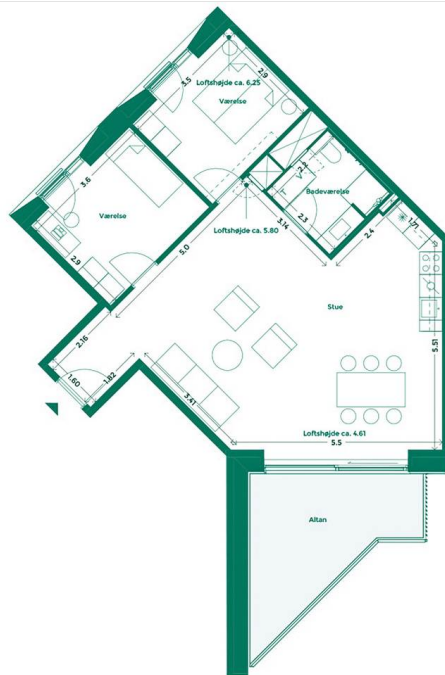

EJERLEJLIGHED 330 (SOLGT) TEATERKARRÉEN

Teaterkarréen er placeret ved siden af Teatret Gruppe 38 med udsigt til både Bassin 7 og Aarhus Bugtens fascinerende skibstrafik ved containerhavnen. Her får du udsigt til charmen ved Aarhus og kan nyde hyggen i det intime gårdrum.

Specifikationer

3 værelser
3. sal
101 m² bolig
14 m² altan

Lejlighedsplan

Etageplan

MED UDSIGT TIL BYEN, HAVET OG DET GODE NABOSKAB

Karréerne er 177 hjem ved Bassin 7 på Aarhus Ø. Det er boliger for dig, der sætter pris på duften af frisk havluft, en skøn udsigt og godt naboskab. Og så er det for dig, der gerne vil have et lækkert hjem i solide materialer og som elsker at have det pulserende byliv og det inspirerende kulturliv lige uden for din dør.