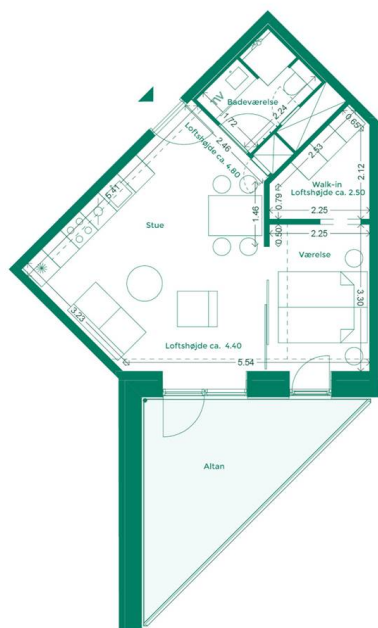

EJERLEJLIGHED 331 (SOLGT) TEATERKARRÉEN

Teaterkarréen er placeret ved siden af Teatret Gruppe 38 med udsigt til både Bassin 7 og Aarhus Bugtens fascinerende skibstrafik ved containerhavnen. Her får du udsigt til charmen ved Aarhus og kan nyde hyggen i det intime gårdrum.

Specifikationer

2 værelser
3. sal
61 m² bolig
13 m² altan

Lejlighedsplan

Etageplan

MED UDSIGT TIL BYEN, HAVET OG DET GODE NABOSKAB

Karréerne er 177 hjem ved Bassin 7 på Aarhus Ø. Det er boliger for dig, der sætter pris på duften af frisk havluft, en skøn udsigt og godt naboskab. Og så er det for dig, der gerne vil have et lækkert hjem i solide materialer og som elsker at have det pulserende byliv og det inspirerende kulturliv lige uden for din dør.