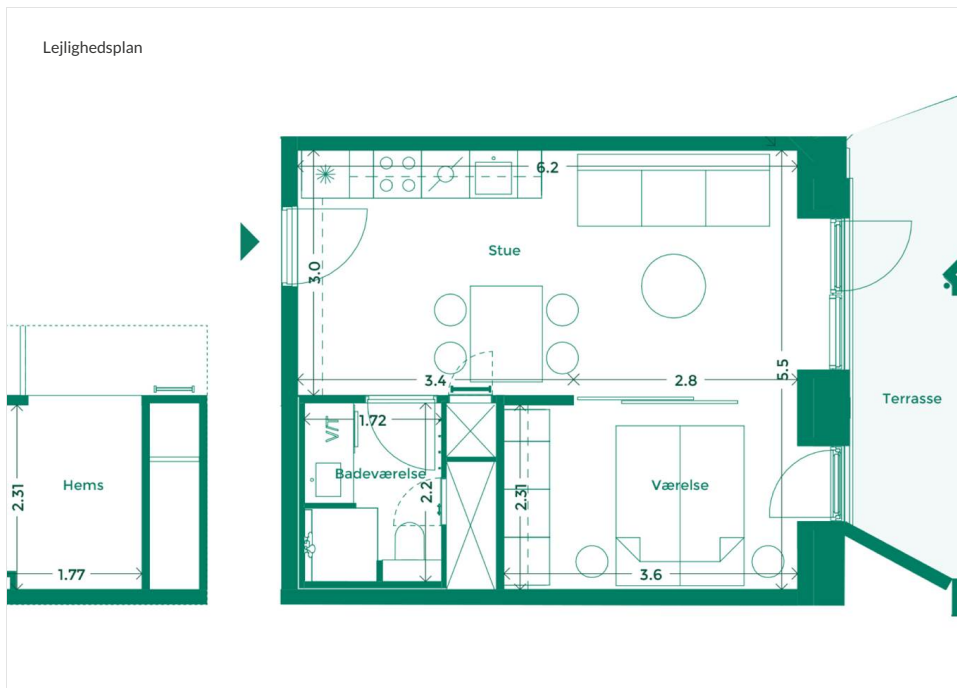

EJERLEJLIGHED 334 (SOLGT) TEATERKARRÉEN

Teaterkarréen er placeret ved siden af Teatret Gruppe 38 med udsigt til både Bassin 7 og Aarhus Bugtens fascinerende skibstrafik ved containerhavnen. Her får du udsigt til charmen ved Aarhus og kan nyde hyggen i det intime gårdrum.

Specifikationer

2 værelser
Stuen
51 m² bolig
7 m² terrasse

MED UDSIGT TIL BYEN, HAVET OG DET GODE NABOSKAB

Karréerne er 177 hjem ved Bassin 7 på Aarhus Ø. Det er boliger for dig, der sætter pris på duften af frisk havluft, en skøn udsigt og godt naboskab. Og så er det for dig, der gerne vil have et lækkert hjem i solide materialer og som elsker at have det pulserende byliv og det inspirerende kulturliv lige uden for din dør.