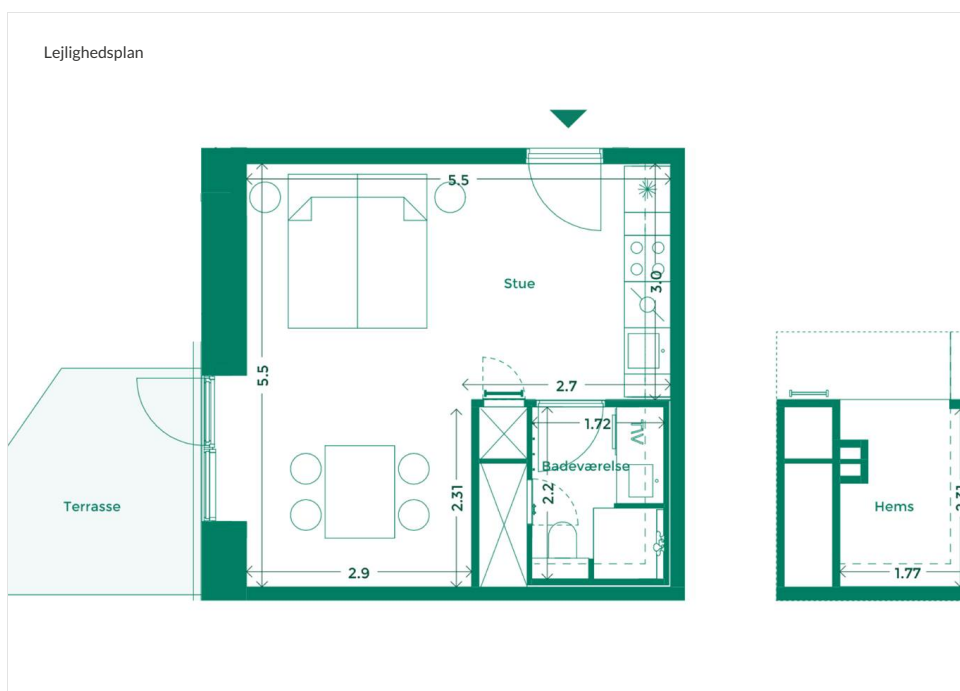

EJERLEJLIGHED 335 (SOLGT) TEATERKARRÉEN

Teaterkarréen er placeret ved siden af Teatret Gruppe 38 med udsigt til både Bassin 7 og Aarhus Bugtens fascinerende skibstrafik ved containerhavnen. Her får du udsigt til charmen ved Aarhus og kan nyde hyggen i det intime gårdrum.

Specifikationer

1 værelser
Stuen
47 m² bolig
7 m² terrasse

MED UDSIGT TIL BYEN, HAVET OG DET GODE NABOSKAB

Karréerne er 177 hjem ved Bassin 7 på Aarhus Ø. Det er boliger for dig, der sætter pris på duften af frisk havluft, en skøn udsigt og godt naboskab. Og så er det for dig, der gerne vil have et lækkert hjem i solide materialer og som elsker at have det pulserende byliv og det inspirerende kulturliv lige uden for din dør.